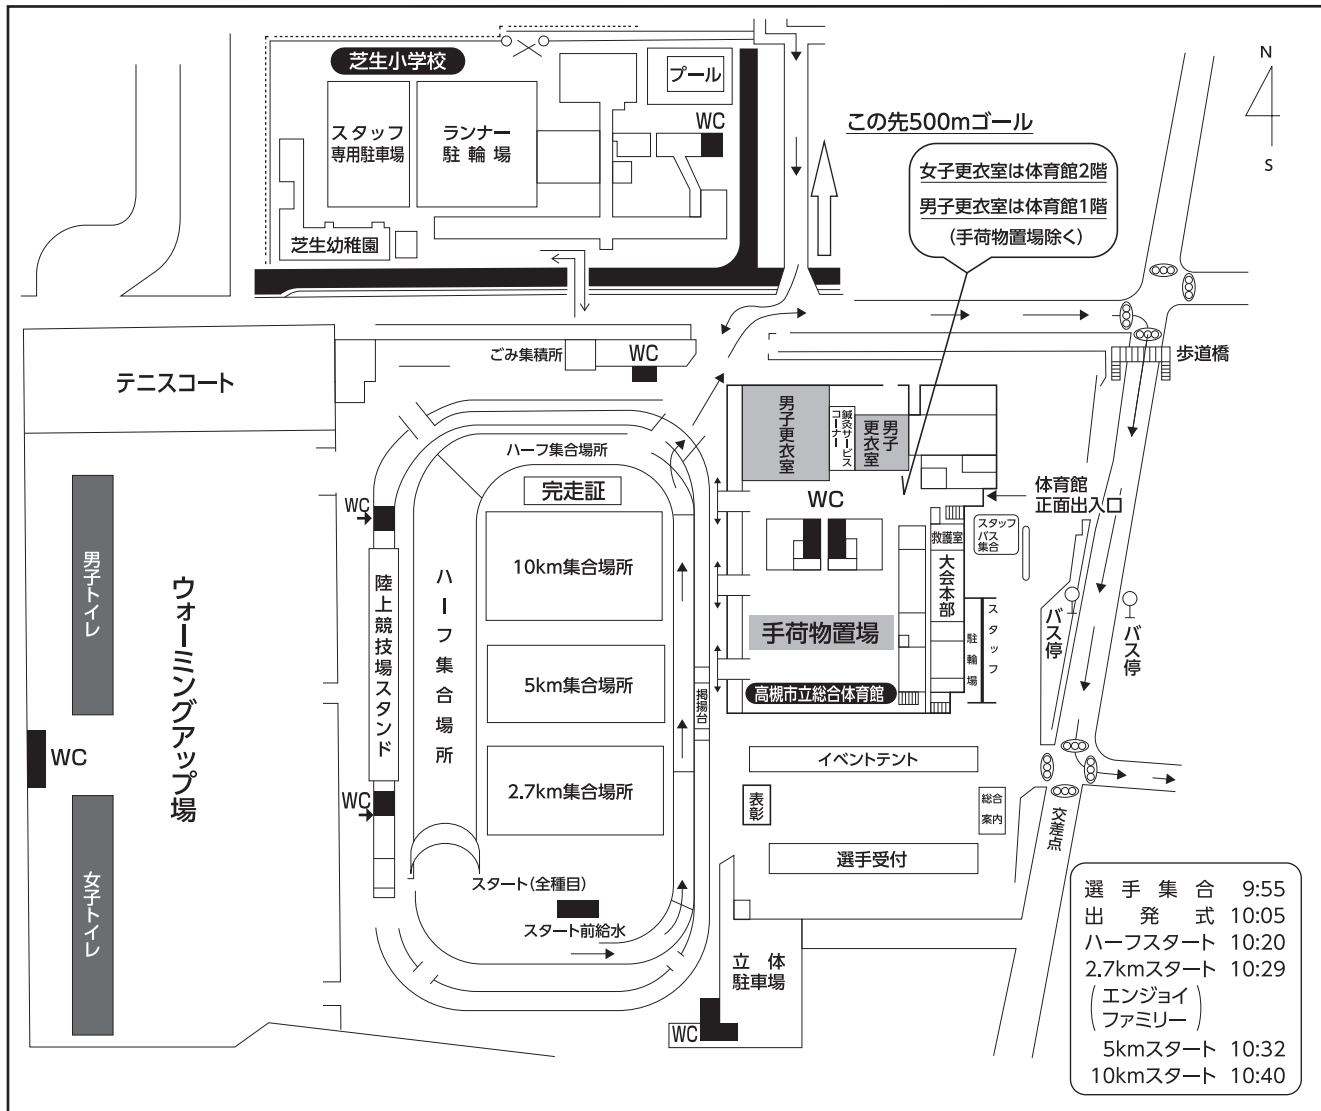

大会会場図

| | |
|--------------|-------|
| 選手集合 | 9:55 |
| 出発式 | 10:05 |
| ハーフスタート | 10:20 |
| 2.7kmスタート | 10:29 |
| (エンジョイファミリー) | |
| 5kmスタート | 10:32 |
| 10kmスタート | 10:40 |