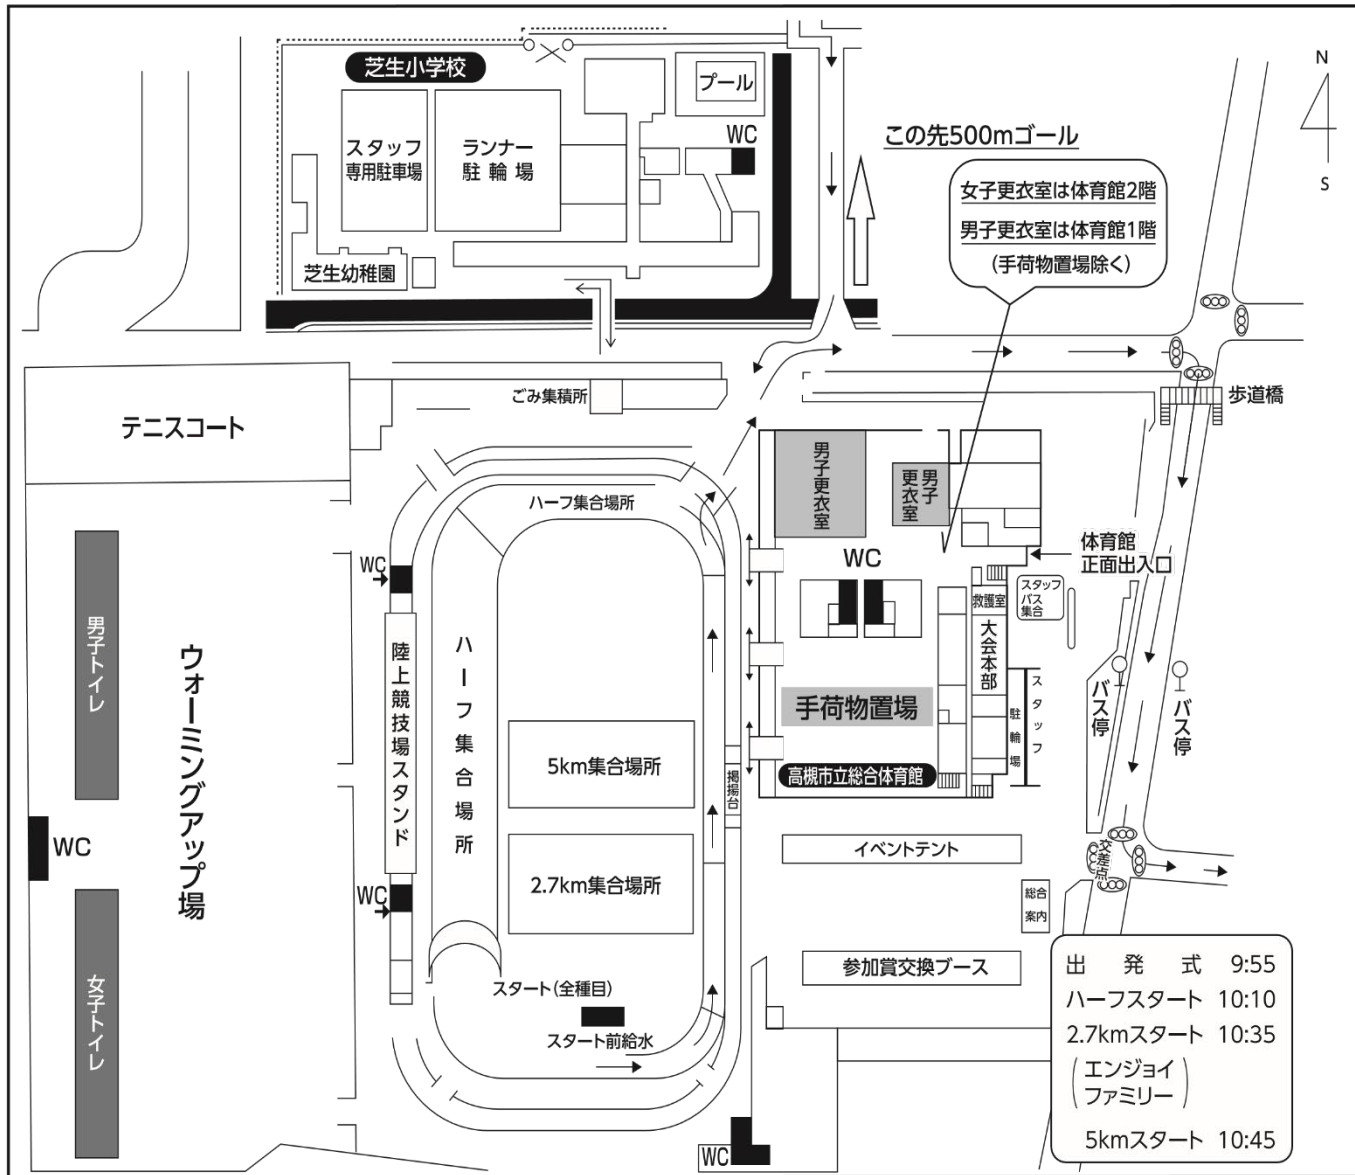

# 大会会場図

ゴールは競技場の北側約 500メートル