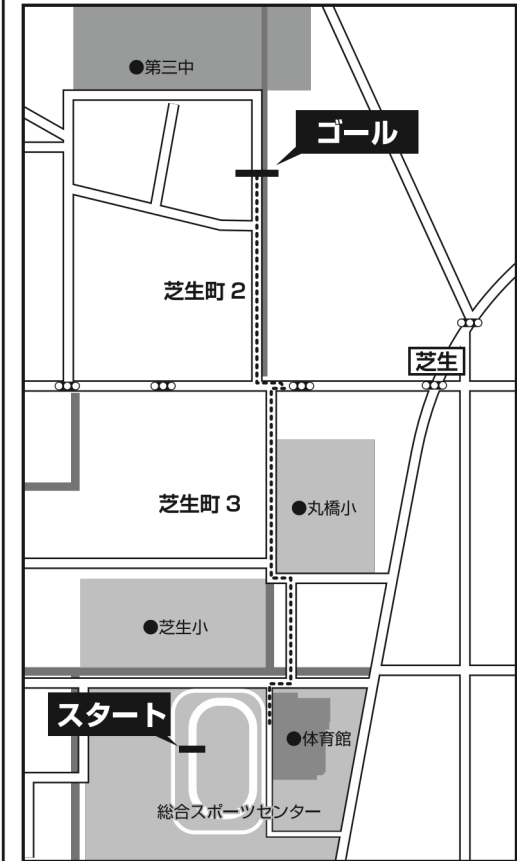

# 大会会場図

ゴールは競技場の北側約 500メートル